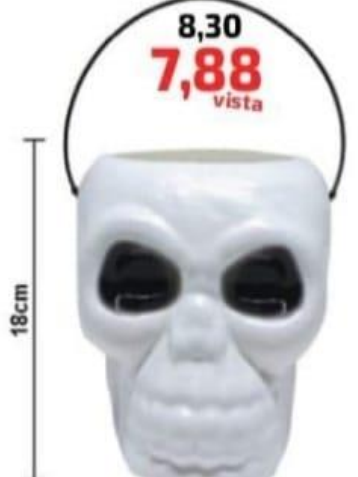

8,30
7,88
vista

18cm