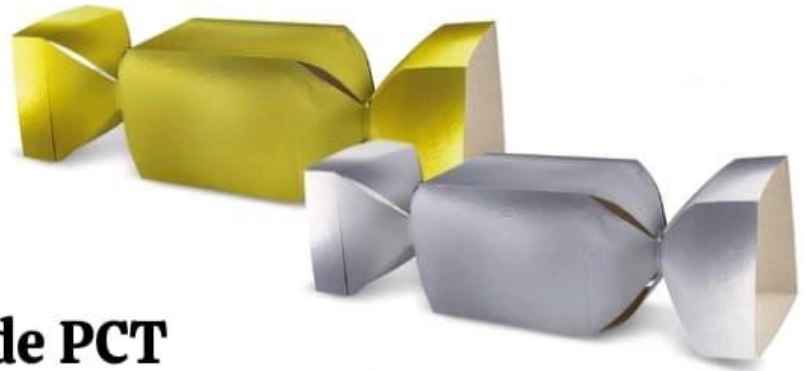

Tamanho: 21x5x5cm

CAIXA MASTER (OURO E PRATA): 30 pacotes

CAIXA MASTER DE MAIS CORES: 35 pacotes

Preço de PCT
c/10 un.

Cores lisas

R\$4.91

POÁ

COR