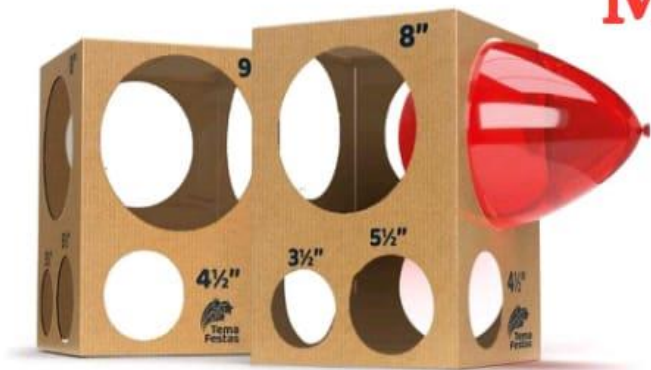

CÓD: 000169

Embalagem: 01 unidade

Caixa Master: 25 unidades

Tamanho: 30x40x26 cm

EAN: 7898636755158

Medidor de balão

R\$6,06 un.

Cx c/25un.