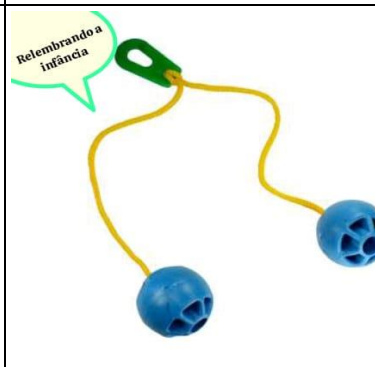

Relembrando os tempos de infância

Prenda Junina – Pega varetas
c/19 peças
R\$ 2,25 und/ **R\$ 2,14 à vista**
(Múltiplos de 10 und)

PCT vem com 2 caixinhas de mini baralho

Prenda Junina - Mini baralho
7cm
R\$ 3,90 und/ **R\$ 3,70 à vista**
(Múltiplos de 10 und)

Prenda Junina – Quebra cabeça
24cm
R\$ 4,70 und/ **R\$ 4,46 à vista**
(Múltiplos de 10 und)

Relembrando a infância

Prenda Junina – Bate beg 4cm
R\$ 4,50 und/ **R\$ 4,27 à vista**
(Múltiplos de 10 und)