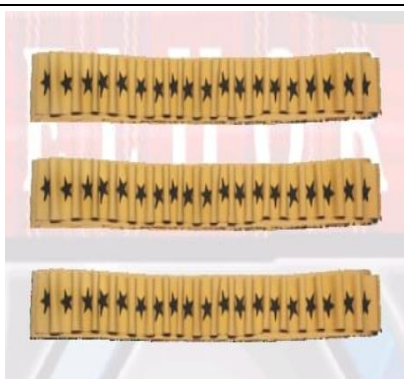

Tiara Girassol
R\$ 4,90 und/ R\$ 4,65 à vista
(Múltiplos de 12 und)

Tiara Maria Bonita
R\$ 7,95 und/ R\$ 7,55 à vista
(Múltiplos de 12 und)

**Chapéu Xerife Plástico c/
distintivo**
R\$ 5,70 und/ R\$ 5,42 à vista
(Múltiplos de 12 und)

Chapéu Cowboy Adulto preto
R\$ 6,98 und/ R\$ 6,63 à vista
(Múltiplos de 12 und)

Cartucheira Junina EVA
R\$ 5,90 und/ R\$ 5,60 à vista
(Múltiplos de 12)

**Cinto Cangaceiro com coldre
EVA**
R\$ 7,80 und/ R\$ 7,41 à vista
(Múltiplos de 12)