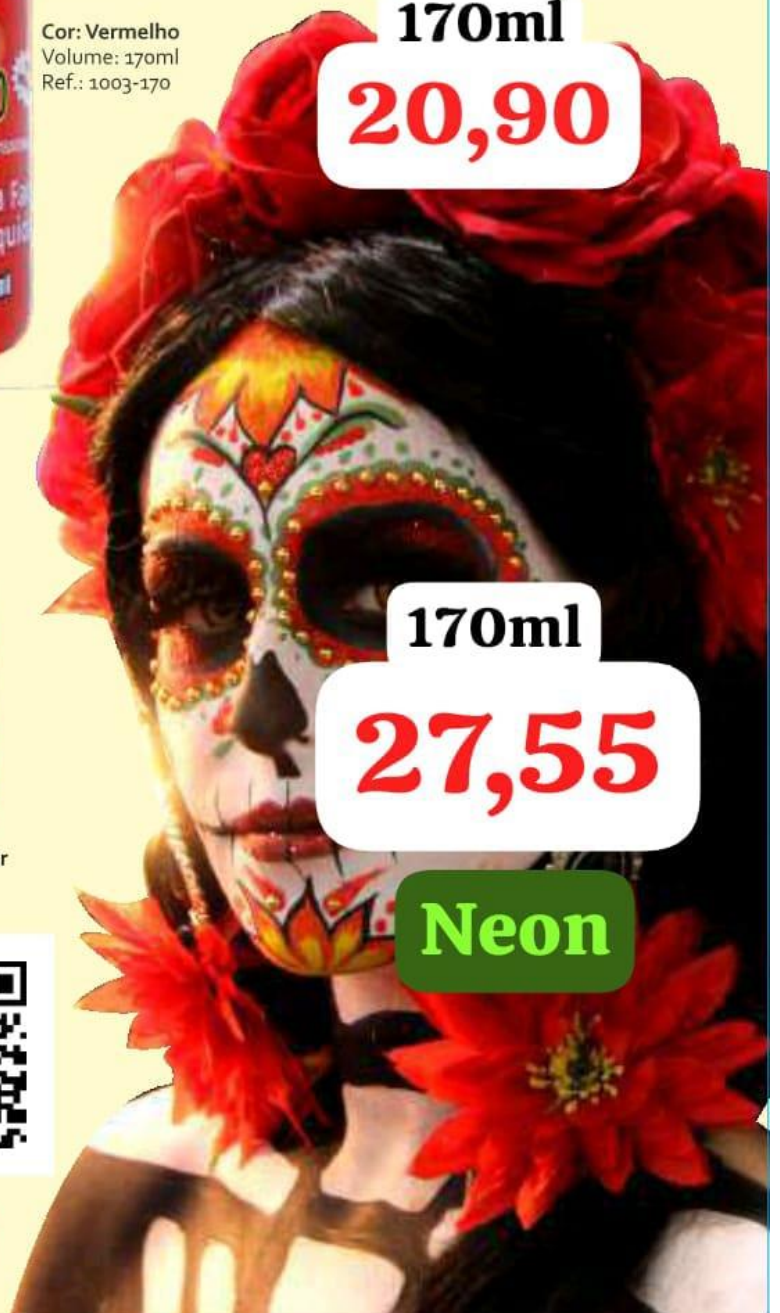

Cor: Amarelo Limão
Volume: 170ml
Ref.: 1014-170

Vídeo
Tinta
Líquida

170ml

27,55

Neon

**ROSTINHO
PINTADO**

Especial CAMUFLAGEM

Tinta Cremosa Linha Camuflagem