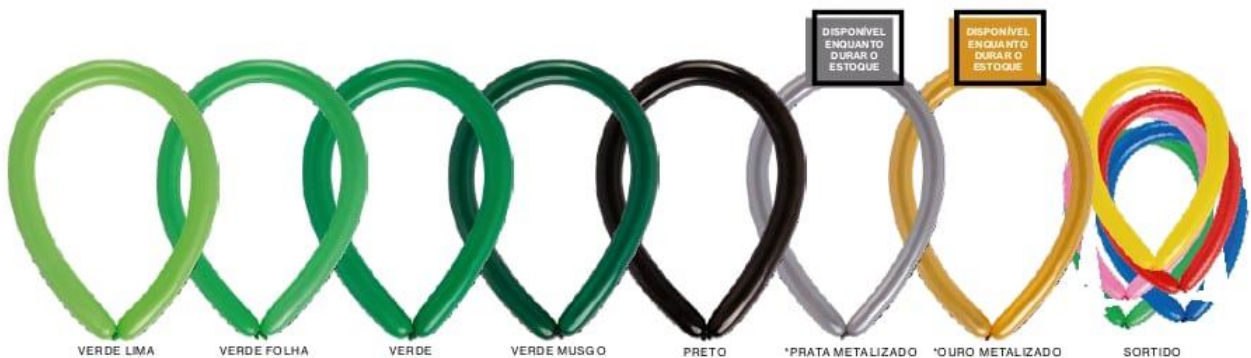

Balão ^{260 L}
STICK-BALL

PCT c/50un. **R$ 7,81**

Balão canudo

Alta densidade Latex