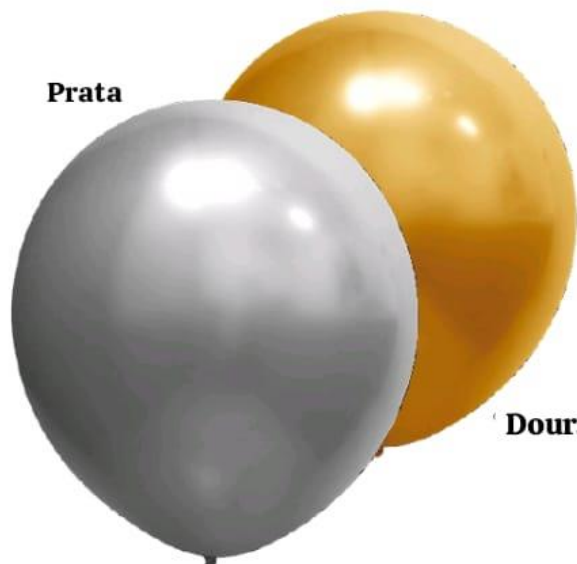

Todas estas cores
disponíveis em
ambos os balões
tradicionais de
24" e 36"

Balão 24" REDONDO

Balão 24" CROMADO

24" PCT c/3un.

R\$ 22,46

Somente
prata e dourado

Prata

Dour.