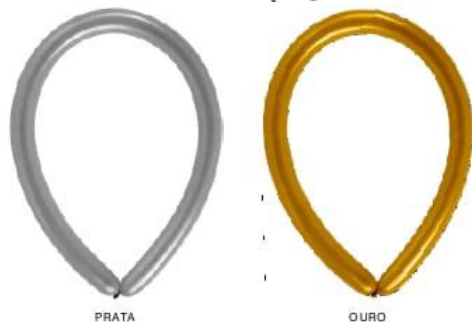

AZUL CELESTE

SORTIDO

60 cm *Balão* **ESPIRAL**

PCT c/25un.

R\$ 12,19

Balão 260
STICK-BALL

PRATA

OURO

TAM.: 2:60"

PCT c/25un.

R\$ 10,24

Balão
CORAÇÃO

PRATA

OURO

VERMELHO

ROSE GOLD