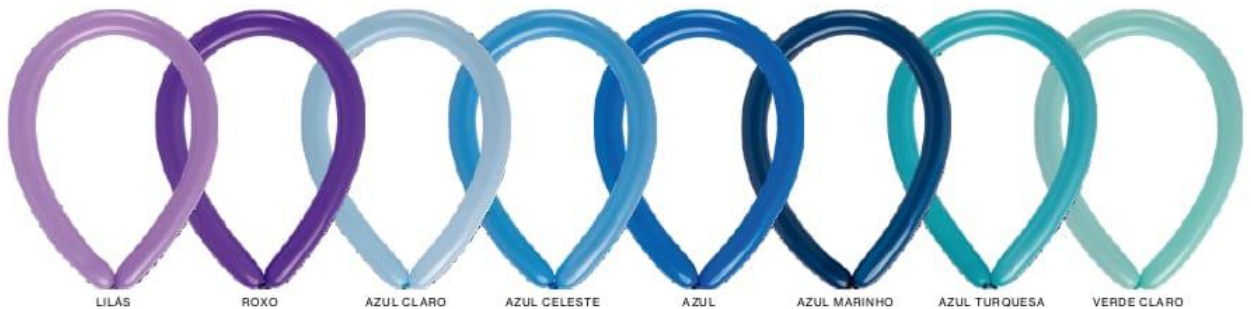

Balão ^{260 L}
STICK-BALL

PCT c/50un. **R$ 7,81**

Balão canudo

Alta densidade Latex