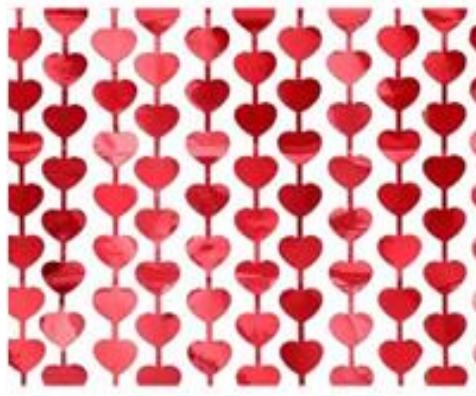

Cortina Metalizada Coração

Vermelho

1mtr larg x 2mtr comp.

R$ 5,95 und/ **R$ 5,65 à vista**

(Múltiplos de 12 und)

Ref.179