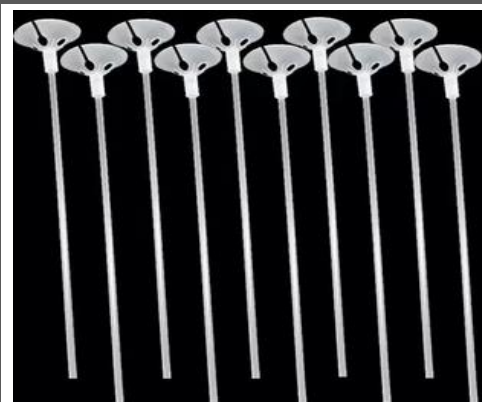

(Múltiplos de 12 peças)

Ref. 435

Pega balão 30cm c/50

Pink, Rosa bebê, Azul escuro, Azul bebê, Preto,
Vermelho, Amarelo, Roxo, Laranja.

R\$ 10,90 (Pct c/50)

R\$ 10,35 à vista

Ref. 60

Pega Balão 30cm c/10