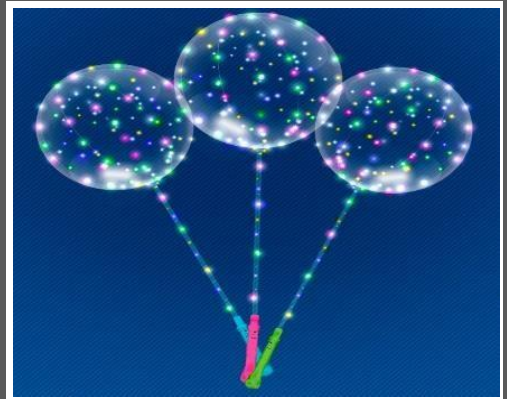

Indisponível: 2, 3, 6 e 7

Ref. 550

Balão Letra 70/75cm Dourado

R\$ 3,15/ **R\$2,99 à vista**

Embalagem individual

(Múltiplos de 10 und)

Ref. 422

Kit bubble c/ LED à pilha