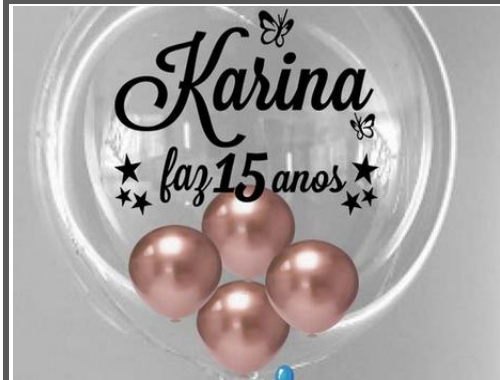

R\$ 78,50 Pct c/50
R\$ 1,57 und/ **R\$ 1,49 à vista**

Ref. 88

Imagem Ilustrativa

Imagem Ilustrativa

**Kit balão Buquê prateado
9 peças, 12" (Metal. e Latex)**

R\$ 7,35 kit/ **R\$ 6,98 à vista**
(Múltiplos de 12 kits)