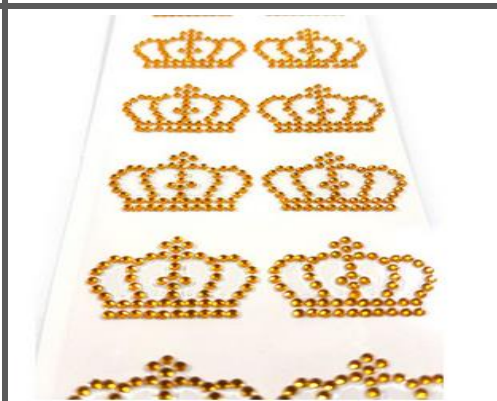

Cartela Strass Coroa

Cores: Prata, rosa, dourado, azul, verde.

R$ 3,20/ **R$ 3,05 à vista**

(Múltiplos de 12und)

Ref. 476