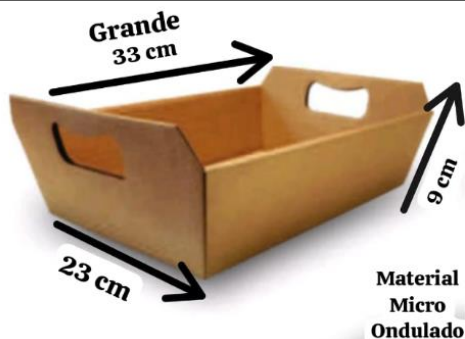

Material
Micro
Ondulado

Cesta Retangular Kraft Und

M (25X18X8,5cm) R$ 5,90/ R$ 5,60 àv.

Ref.660

G (33x18x9cm) R$ 6,90/ R$6,55 àv.

Ref.661

(Múltiplos de 10und)