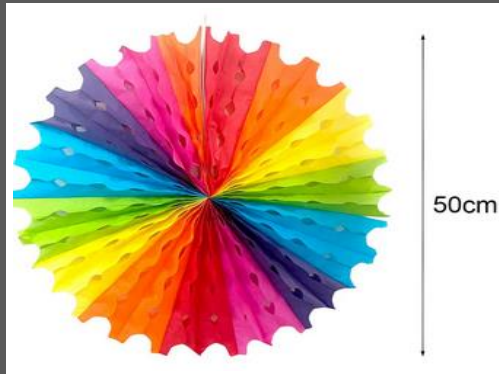

Leque junino 50cm

R$ 4,90 und / **R$ 4,65 à vista**
(Múltiplo de 12un)

Ref. 531