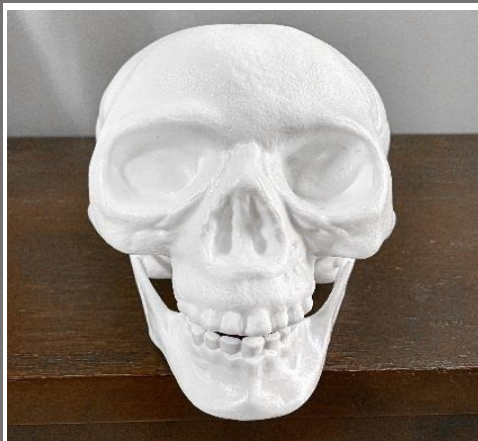

Ref. 684

Maraca Caveira Neon 18 cm

Brilha no escuro

(Cód. 899519)

R\$ 5,70 und/ **R\$ 5,40 à vista**
(Múltiplos de 12 und)

Ref. 576

**Crânio Branco
c/ Mandíbula móvel 18x15 cm**

(Cód. 899528)