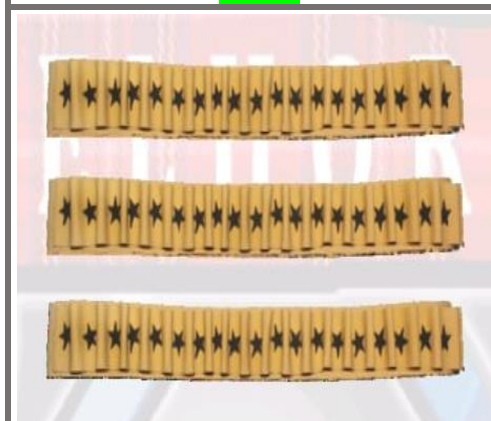

Ref. 518

Preço de PCT
C/10un.
10 cm

Kit Espeto decoração

Arraial c/10 peças
R\$ 4,70 pct / R\$ 4,45 vista
(Múltiplo de 10 pct)

Ref. 515

argola junina 10,5 cm

Argola junina pct c/6 und

R\$ 4,50 / R\$ 4,27 vista
(Múltiplos de 12 pct)

Ref. 244

pct c/10 un. (8,5cm)

Peixe p/ Pescaria junina c/10 und

R\$ 4,50 / R\$ 4,27 vista
(Múltiplo de 12 pct)

Ref. 248

Cartucheira Junina EVA

R\$ 5,90 und/ R\$ 5,60 à vista
(Múltiplos de 12)

Ref. 643

Cinto Cangaceiro com coldre EVA

R\$ 7,80 und/ R\$ 7,41 à vista
(Múltiplos de 12)

Ref. 642

Chapéu Cangaceiro EVA

R\$ 5,98 und/ **R\$ 5,68 à vista**
(Múltiplos de 12 und)

Ref. 192

Chapéu Palha c/ Renda e Trança