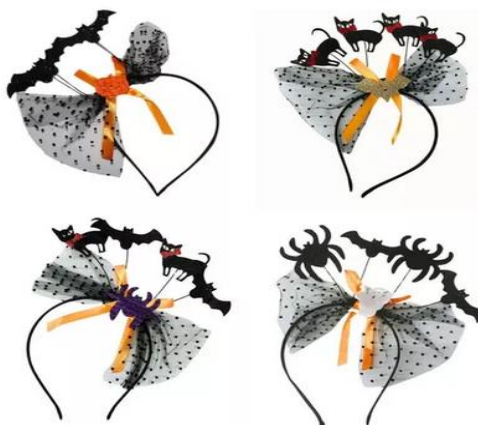

Tiara com Mini Morcegos

R$ 6,90 und/ R$ 6,55 à vista
(Múltiplos de 12 und sortidas)

Ref. 671