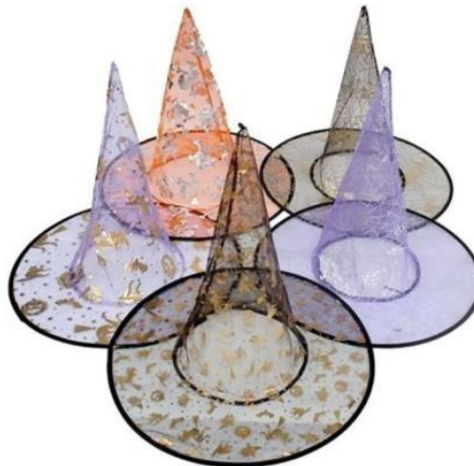

Chapéu Bruxa Tule Sortido

R$ 3,70 und/ R$ 3,50 à vista
(Múltiplos de 12 und)

Ref. 558