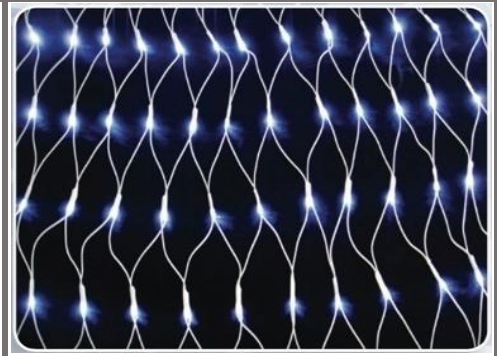

**Pisca Led Colorido - Palito de Gelo 26**  
**lâmpadas - 8f - 3,50m - Fio**  
**transparente 110v** (Ref: PSC0471-1)  
R\$ 19,80 und/ **R\$ 18,80 à vista**  
(Múltiplos de 3 und)  
**Ref. 385**

**Ponteira de Led Colorida - 18cm Fio**  
**Transparente 110V** (Ref: PSC0499-1)  
R\$ 12,80 und/ **R\$ 12,16 à vista**  
(Múltiplos de 6 und)  
**Ref. 400**

**Pisca 50 Leds - 8f - 5m - Fio**  
**Transparente 110V** (Ref: PSC0004-1)  
Cor: branco  
R\$ 7,90 und/ **R\$ 7,50 à vista**  
(Múltiplos de 12 und)  
**Ref. 366**

**Pisca 50 Leds - 8f - 5m - Fio Verde**  
**110V** (Ref:PSC0001-1)  
Cor: branco  
R\$ 7,90 und/ **R\$ 7,50 à vista**  
(Múltiplos de 12 und)  
**Ref. 386**

**Pisca 50 Leds - 8f - 5m - Fio Verde**  
**110V** (Ref: PSC0003-1)  
 Cor: colorido  
 R\$ 7,90 und/ **R\$ 7,50 à vista**  
 (Múltiplos de 12 und)  
 Ref. 387

**Micro 100 Lâmpadas Incandescentes -**  
**5m - Fio Verde 110V** (Ref: PSC0076-1)  
 Cor: colorido  
 R\$ 8,90 und/ **R\$ 8,45 à vista**  
 (Múltiplos de 12 und)  
 Ref. 365