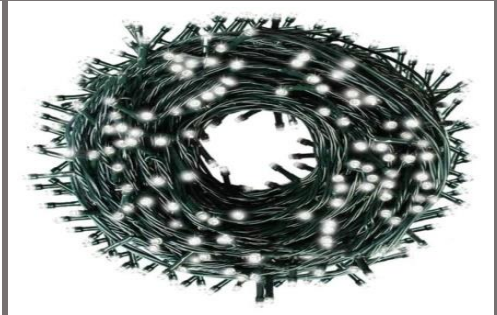

Pisca 100 Leds - 8f - 10m - Fio Verde
110V (Ref: PSC0008-1)
Cor: branco
R$ 9,90 und/ **R$ 9,40 à vista**
(Múltiplos de 12 und)
Ref. 608