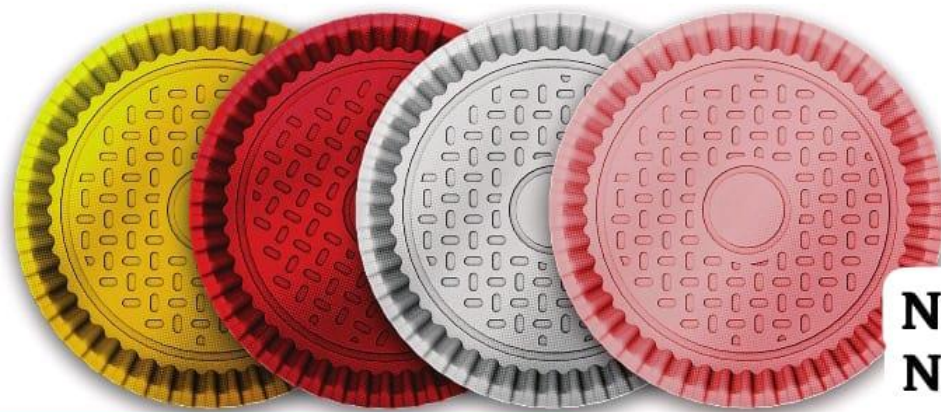

Prato laminado

PCT c/100un.

Cor Prata

Nr1 (16cm). R$ 0,18

Nr2 (19cm). R$ 0,37

Nr3 (22cm). R$ 0,53

Nr4 (25cm). R$ 0,64

Nr5 (28cm). R$ 0,86

Nr6 (32cm). R$ 1,42

Nr7 (35cm). R$ 1,52

Nr8 (39cm). R$ 1,77

Nr9 (42cm). R$ 2,14

Nr10 (48cm). R$ 2,71

Dour./Verm/Rosê

PCT c/10un.

Nr 1.... R$ 0,27

Nr 2.... R$ 0,53

NR 3.... R$ 0,77

Nr 4.... R$ 0,94

Nr 5.... R$ 1,25

NR 6.... R$ 2,06

NR 7.... R$ 2,20

NR 8.... R$ 2,59

NR 9.... R$ 3,15

Nr10.... R$ 3,97