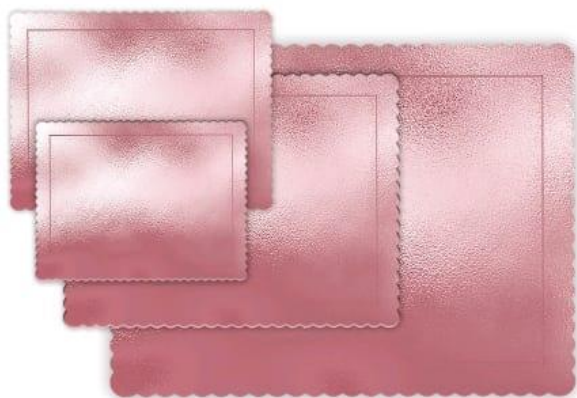

**Melhor preço e qualidade**

17:39

**Prata**  
Primeira face laminada.

**Dourado**  
Primeira face laminada.

**Vermelho**  
Primeira face laminada.

**Rose Gold**  
Primeira face laminada.

**Branco Pérola**  
Primeira face laminada.

## CAKE BOARD 2.0

**Laminado Frente**

**Preço unidade**

**Embalagem:**

**PCT c/10un.**

	<b>Prata</b>	<b>Colorido</b>
<b>8cm:</b>	<b>0,19</b>	<b>0,29</b>
<b>10cm:</b>	<b>0,28</b>	<b>0,44</b>
<b>15cm:</b>	<b>0,79</b>	<b>1,24</b>
<b>19cm:</b>	<b>0,90</b>	<b>1,43</b>
<b>21cm:</b>	<b>0,91</b>	<b>1,45</b>
<b>23cm:</b>	<b>0,92</b>	<b>1,47</b>
<b>24cm:</b>	<b>1,08</b>	<b>1,58</b>
<b>26cm:</b>	<b>1,38</b>	<b>2,18</b>
<b>28cm:</b>	<b>1,58</b>	<b>2,49</b>
<b>32cm:</b>	<b>1,84</b>	<b>2,90</b>
<b>35cm:</b>	<b>1,97</b>	<b>3,02</b>
<b>38cm:</b>	<b>3,16</b>	<b>3,95</b>

**Rosé Gold**  
Primeira face laminada.

**Prata**  
Primeira face laminada.

**Dourado**  
Primeira face laminada.

**Vermelho**  
Primeira face laminada.

**Professional**

**Branco Pérola**  
Primeira face laminada.