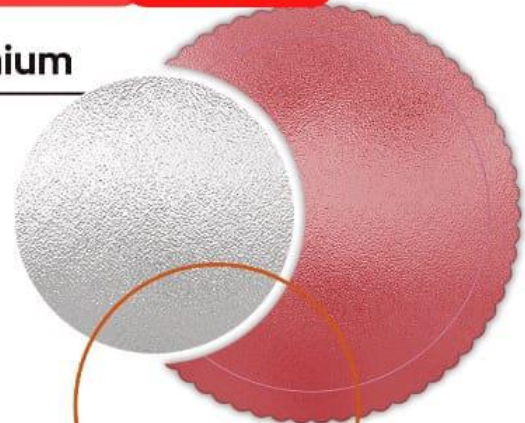

Premium

Dupla
Laminação
(Protege contra
a umidade).

Pode ser
refrigerado.

Indicado para
uso profissional.

Melhora a
apresentação
do seu bolo.

Laminação nas
duas faces.

Branco
Pérola