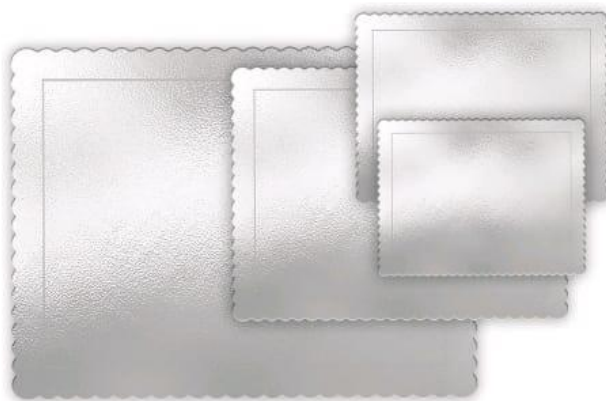

## CAKE BOARD 2.0

**Laminado Frente**

**Preço unidade**

**Embalagem:**

**PCT c/10un.**

	<b>Prata</b>	<b>Colorido</b>
<b>8cm:</b>	<b>0,19</b>	<b>0,29</b>
<b>10cm:</b>	<b>0,28</b>	<b>0,44</b>
<b>15cm:</b>	<b>0,79</b>	<b>1,24</b>
<b>19cm:</b>	<b>0,90</b>	<b>1,43</b>
<b>21cm:</b>	<b>0,91</b>	<b>1,45</b>
<b>23cm:</b>	<b>0,92</b>	<b>1,47</b>
<b>24cm:</b>	<b>1,08</b>	<b>1,58</b>
<b>26cm:</b>	<b>1,38</b>	<b>2,18</b>
<b>28cm:</b>	<b>1,58</b>	<b>2,49</b>
<b>32cm:</b>	<b>1,84</b>	<b>2,90</b>
<b>35cm:</b>	<b>1,97</b>	<b>3,02</b>
<b>38cm:</b>	<b>3,16</b>	<b>3,95</b>

**Rosé Gold**  
Primeira face laminada.

**Prata**  
Primeira face laminada.

**Dourado**  
Primeira face laminada.

**Vermelho**  
Primeira face laminada.

**Professional**

**Branco Pérola**  
Primeira face laminada.