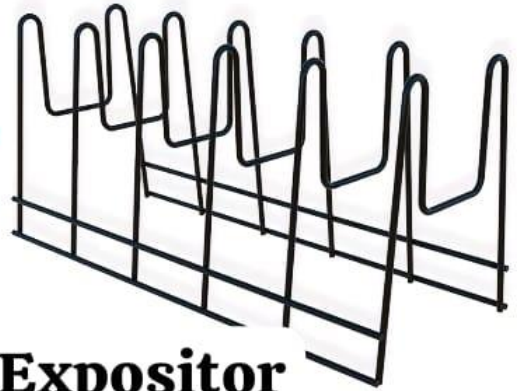

**Preço unidade**

**Preços são PCT C/10un.**

Cakeboard  
(4x4)  
Prata:

**Prata: 0,58 c/10un.**

**Colorido: 0,91 c/10un.**

**Expositor**

**CAKE BOARD**

Cakeboard  
(14x6)