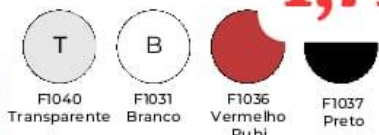

Balde de Pipoca 1L **1,32**

Material: Polipropileno
Medidas: Ø117x132mm
Capacidade: 1000ml

Cx 48un.

Balde de Pipoca com Tampa **1,86**

Material: PP /PEBD
Medidas: Ø120x132mm
Capacidade: 1000ml

Cx 48un.

Cachepot Retangular médio **1,71**

Material: Polipropileno
Medidas: 180x130x55mm
Capacidade: 570ml

Cx 48 un.

Cachepot Retangular Grande **3,16**

Material: Polipropileno
Medidas: 230x165x65mm
Capacidade: 1750ml

Cx 40un.