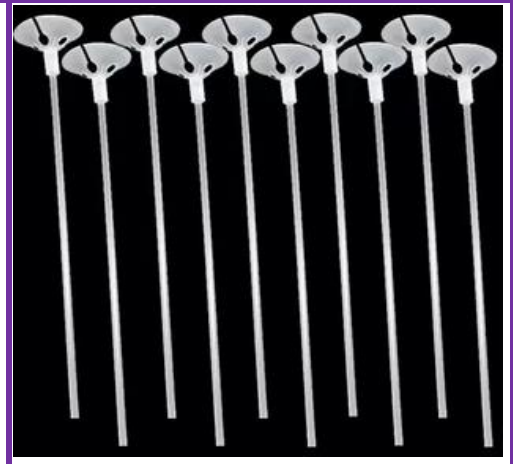

Pega Balão 30cm c/10

Cores: Branco, Transparente.

R$ 2,70 (Pct c/10)

R$ 2,56 à vista

Ref. 64