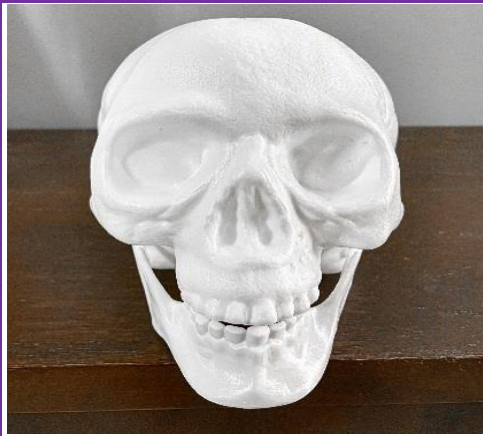

Crânio Branco
c/ Mandíbula móvel 18x15 cm
(Cód. 899528)

R$ 8,90 und/ **R$ 8,45 à vista**
(Múltiplos de 06 und)

Ref. 578