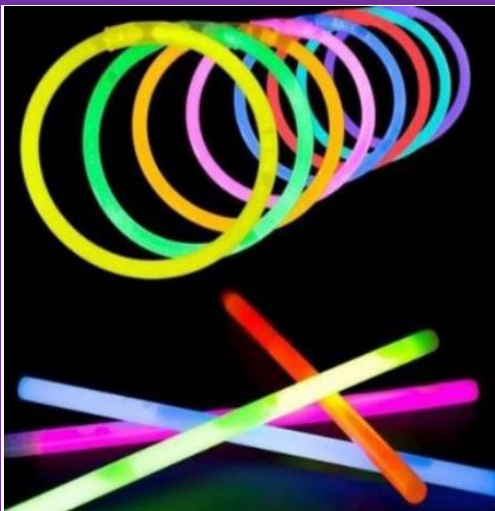

Pulseira Neon tubo c/15

R$7,90/ **R$ 7,50 à vista**
(Múltiplos de 12 und)

Ref. 55