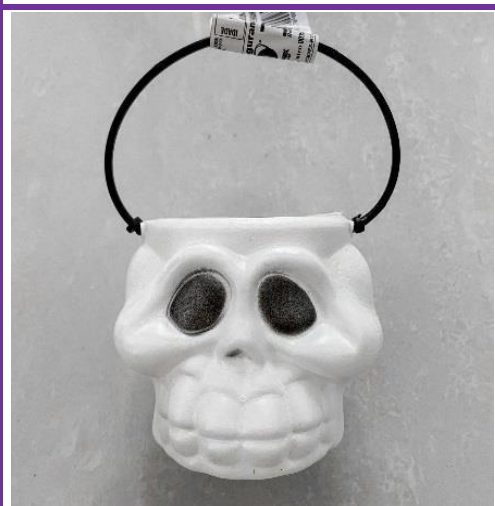

R\$ 2,90 und/ **R\$ 2,75 à vista**
(Múltiplos de 12 und)

Ref. 304

Caldeirão da bruxa kids 9x9x7,8cm
(Cód. 899524)

R\$ 2,90 und/ **R\$ 2,75 à vista**
(Múltiplos de 12 und)

Ref. 301

Cabeça Esqueleto Kids Branca
8,5x8,5 cm (Cód. 899526)