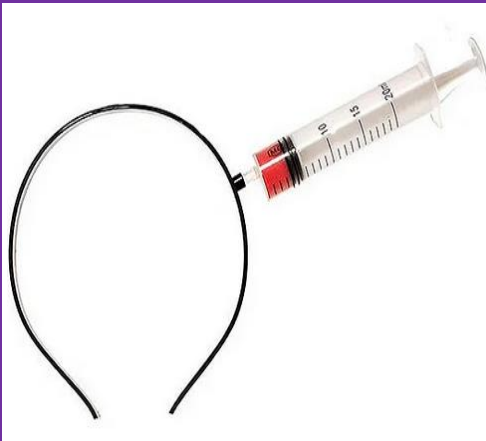

Ref.682

Tiara Halloween Seringa
R\$ 5,90 und/ **R\$ 5,60 à vista**
(Múltiplos de 12 pares)

Ref.682

Tiara Halloween Cutelo
R\$ 5,90 und/ **R\$ 5,60 à vista**
(Múltiplos de 12 pares)

Ref.682

Tiara com Mini Morcegos