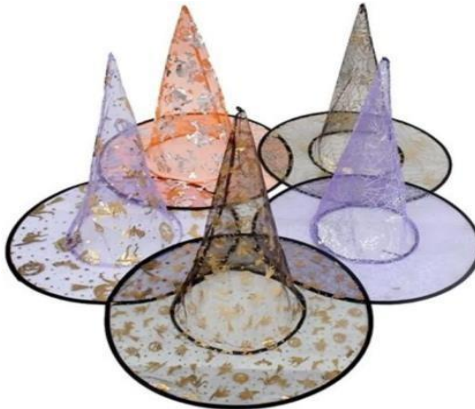

Chapéu Bruxa Tule Sortido
R$ 3,70 und/ R$ 3,50 à vista
(Múltiplos de 12 und)
[Ref. 558](#)