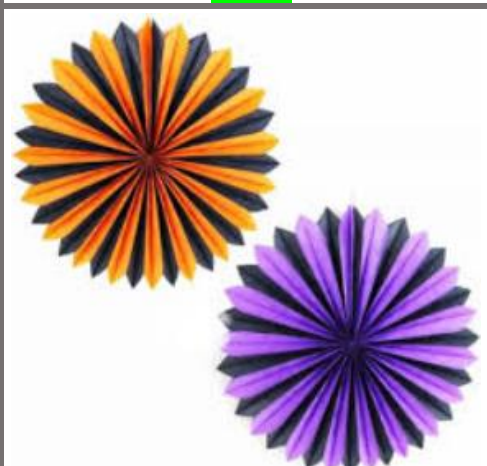

Cores: Verde Neon, laranja neon, pink neon

R\$8,90 und/ **R\$8,45 à vista**  
(Múltiplos de 12 und)

Ref. 119

**Suspensório**

Cor: preto

R\$ 7,90 und/ **R\$ 7,60 à vista**  
Múltiplos de 12 und

Ref. 119

**Leque Decorativo Halloween 50cm**