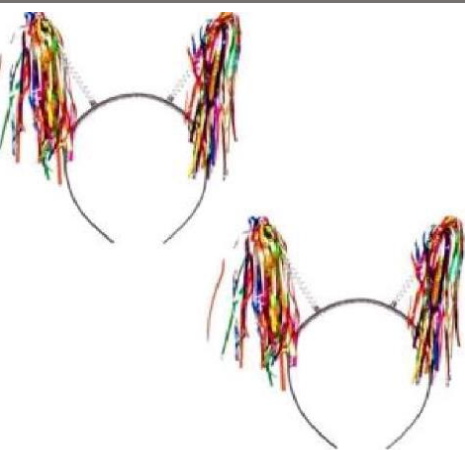

Tiara Ráfia Metalizada
R$ 1,10 und/R$ 1,04 à vista
(Múltiplos de 12)
Ref. 213