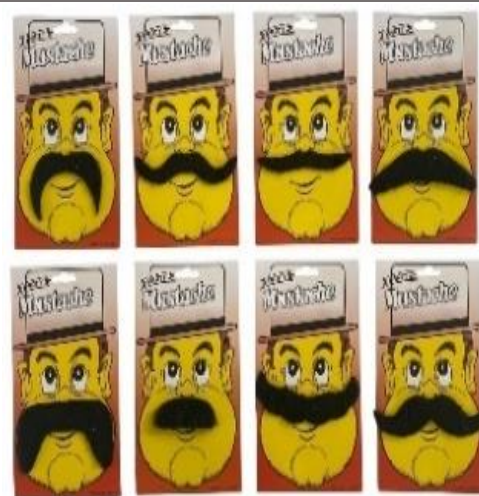

Cartela Bigode
R$ 1,35 und/ **R$ 1,28 à vista**
(Múltiplos de 12 und)

Ref.283