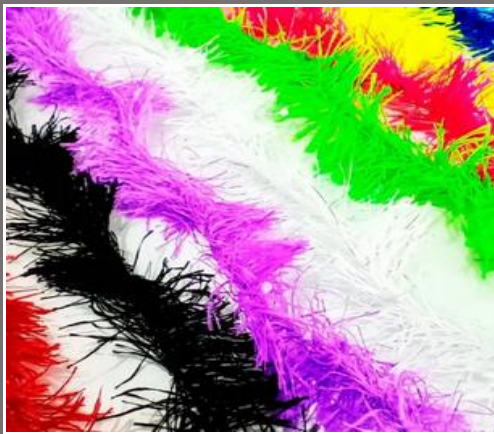

Marabú Fino

Cores Sortidas

R$ 1,39 und/ R$ 1,32 à vista
(Múltiplos de 24 und)

Ref. 438