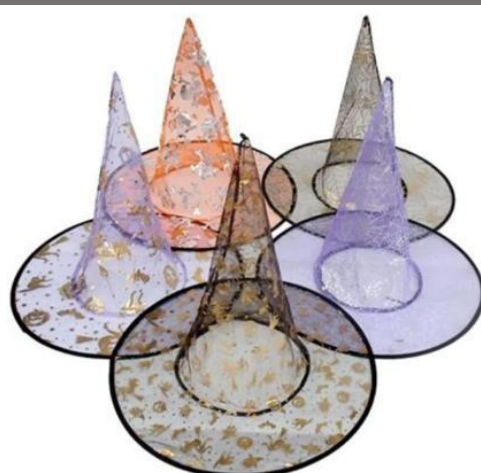

### Chapéu Pirata Veludo Infantil

R\$ 9,80 und/ R\$ 9,30 à vista  
(Múltiplos de 6 und)

Ref. 552

### Chapéu Pirata Veludo Adulto

R\$ 11,90 und/ R\$ 11,30 à vista  
(Múltiplos de 6 und)

Ref. 106