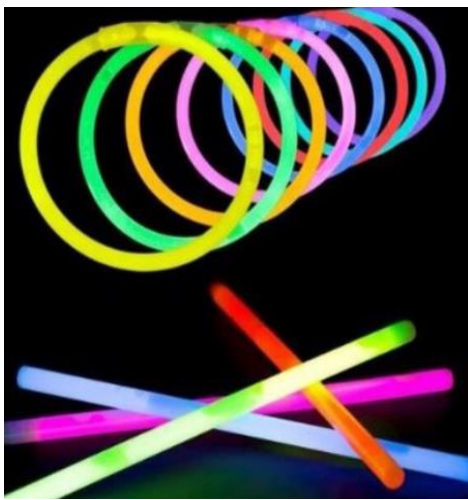

Pulseira Neon tubo c/15

R$ 6,90/ R$ 6,55 à vista
(Múltiplos de 12 und)

Ref. 55