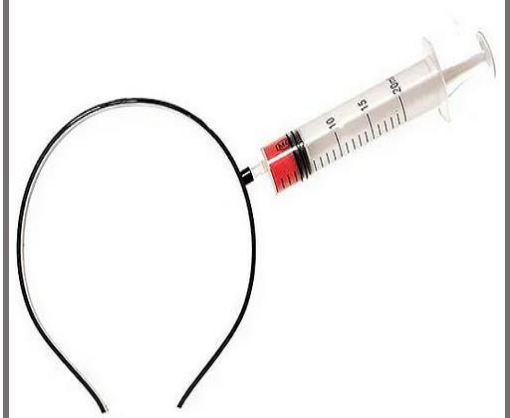

Ref.97

**Tiara com chapuzinho bruxa sort.**  
R\$ 5,49 und/ R\$ 5,22 à vista  
(Múltiplo de 12un)  
Ref.679

**Tiara Halloween Tesoura**  
R\$ 5,90 und/ R\$ 5,60 à vista  
(Múltiplos de 12 pares)  
Ref.682