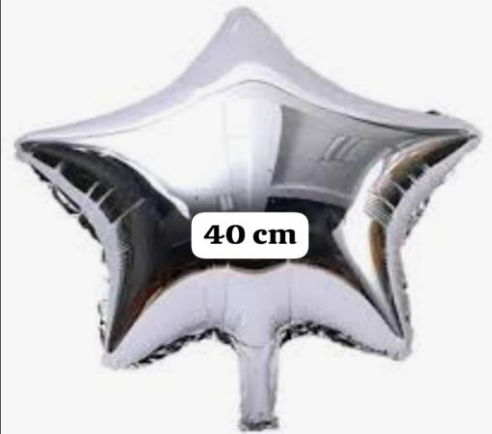

Cód.533

Balão Estrela 40 cm prata
R\$ 0,90 und/**R\$ 0,85 à vista**
(Pacote c/ 50 und)

Ref952.

Balão estrela 20cm prata.
Pct c/50un.

R\$ 0,45 – **R\$ 0,42 à vista**

Ref.934

Tam. 20cm

Suporte já vem acoplado