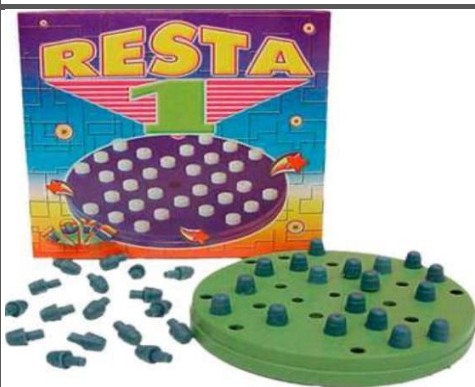

R\$ 5,90/ **R\$ 5,60 à vista**

(Múltiplo de 12 und)

Ref.68

Chapéu cangaceiro EVA sort.

R\$ 3,90 – **R\$ 3,70 à vista**

Mult. 12un. Sort.

Ref.192

Prenda Junina - Resta um 11x11cm