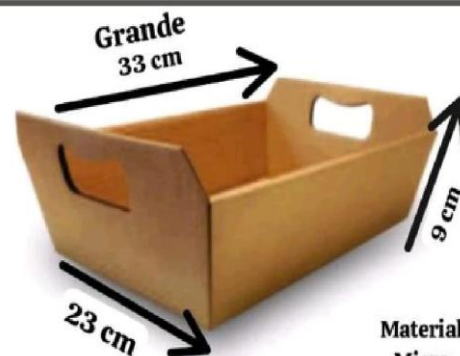

Cesta Retangular Kraft Und
M (25X18X8,5cm) R$ 6,90/ **R$ 6,55 àv.**
Ref.660
G (33x18x9cm) R$ 7,90/ **R$ 7,50 àv.**
Ref.661
(Múltiplos de 10und)