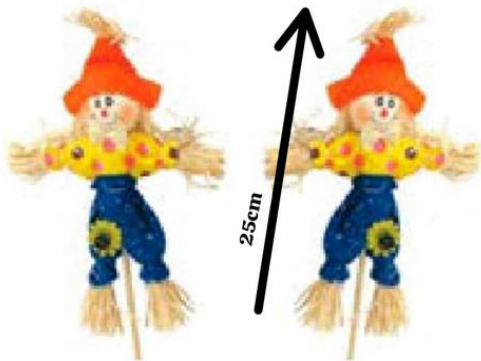

(Múltiplos de 12 un)

ESGOTADO

Ref.882

Decorativo Junino Girassol 45cm

R\$ 5,90 / R\$ 5,60 à vista

(Múltiplos de 12 un)

Ref.883

40cm c/ a vareta