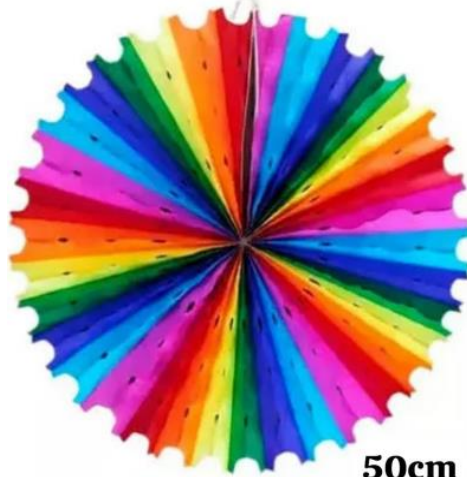

Ref. 513

Tiara com Chapéu Junino de Franja

R\$ 6,90 pct / **R\$ 6,55 à vista**
(Múltiplo de 12 und)

Ref. 823

ESGOTADO

Cinto Cangaceiro com coldre EVA

R\$ 7,80 und/ **R\$ 7,41 à vista**
(Múltiplos de 12)

Ref. 642