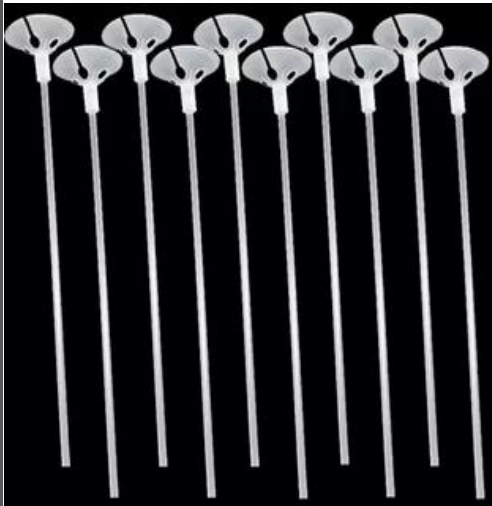

Pega Balão 30cm c/10- **ENCARTELADO**

Cores: Branco, Transparente.
R$ 2,90 c/10/ **R$ 2,75 à vista**
(Múltiplos de 10pct)

Cód.64