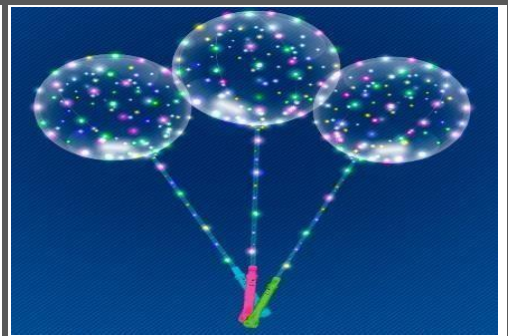

Imagem ilustrativa

45cm

Balão Bubble 18" (45cm)

R\$ 49,00 Pct c/50

R\$ 0,98 und/ **R\$ 0,93 à vista**

Ref. 89

Kit bubble c/ LED à pilha

(Pilha não inclusa)