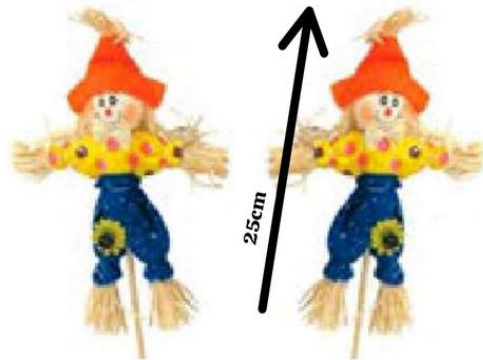

40cm c/ a vareta
Espantalho espeto 40cm
R$ 6,90 / **R$ 6,55 à vista**
(Múltiplos de 12un)
Ref.527