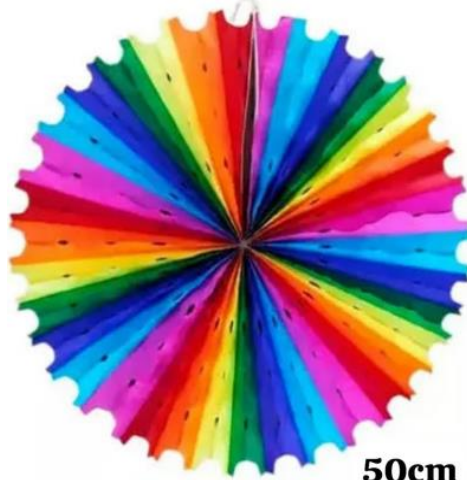

50cm

Leque junino 50cm

R$ 4,90 / **R$ 4,65**

(Múltiplo de 12un)

Ref.531