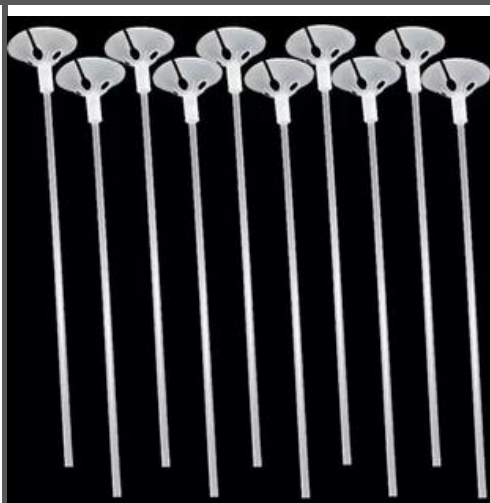

Ref. 435

**Suporte de balões 70cm C/7 hastes**

**Desmontável**

R\$ 4,90 / R\$ 4,65 à vista  
(Múltiplos de 12 pct)

Cód.1007

**Pega Balão 30cm c/10- ENCARTELADO**

Cores: Branco, Transparente.

R\$ 2,90 c/10/ R\$ 2,75 à vista  
(Múltiplos de 10pct)

Cód.64

**Pega balão 30cm c/50**

Cores: Verde, Veremelho, Preto, Azul, Lilas, Laranja, amarelo, Azul BB

R\$ 10,90 (Pct c/50)  
R\$ 10,35 à vista

Ref. 60

**Pega balão 40cm c/50**

Cores: Veremelho, Amarelo, Azul e Pink