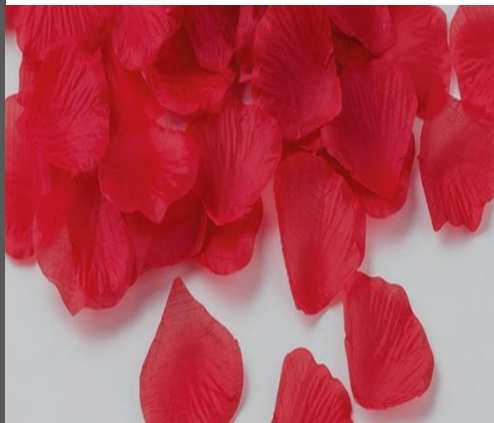

**Pétalas de Rosa artificial Vermelhas
(c/100 pétalas)**

R$ 2,90 und/ **R$ 2,75 à vista**
(Múltiplos de 12 und)

Ref.439