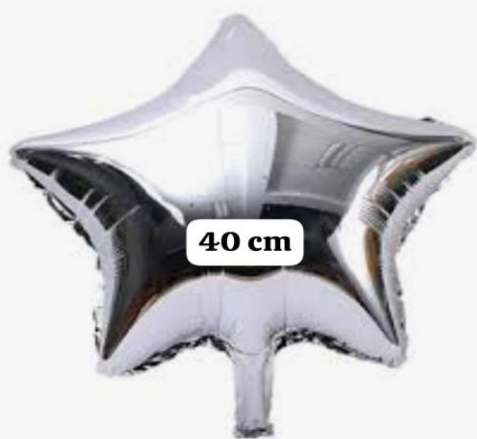

Balão metalizado coração vermelho
20cm
R$ 0,50 und/ **R$ 0,47 à vista**
(Múltiplos de 50 und)
Cód.533