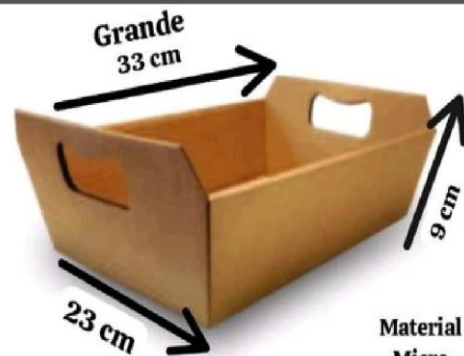

Cesta Retangular Kraft Und

M (25X18X8,5cm) R$ 6,90/ R$

6,55 àv.

Ref.660

G (33x18x9cm) R$ 7,90/ R$

7,50 àv.

Ref.661

(Múltiplos de 10und)