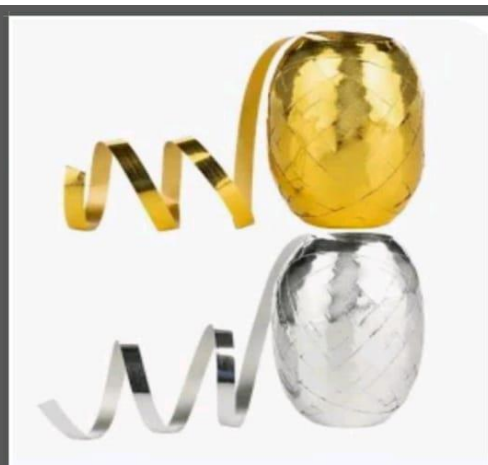

### Mini Lança Confete 12,5cm Sortidos

R\$ 3,40/ R\$ 3,23 à vista  
(Múltiplos de 12 und)

Ref. 502

**Enfeite decorativo frutas sort.**

R\$ 2,50 – R\$ 2,37 à vista

Múltiplo de 12un

Ref:1025

**Fitilhos Metalizado Pct c/ 4 und – Dourado/Prata**