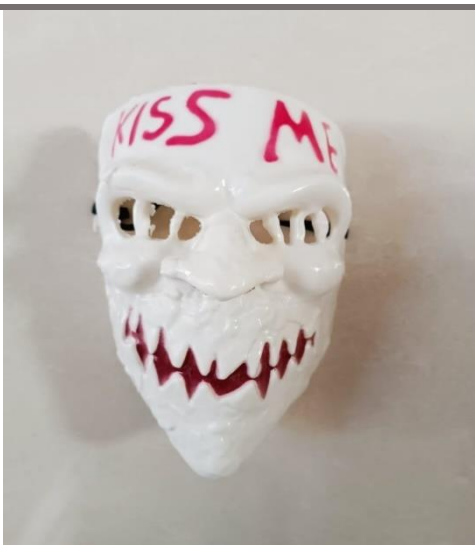

Material: resistente

Máscaras Round 6 Sortido

Material Resistente
R\$ 3,90 und/ **R\$ 3,79 à vista**
(Múltiplos de 12 und)
Ref. 99

**Máscara Halloween com capuz
Bruxa**

R\$ 2,90 und/ **R\$ 2,75 à vista**
(Múltiplos de 12 und)
Ref. 683

Máscara Teatral

R\$ 3,15 und / **R\$ 2,99 à vista**
(Múltiplos de 12 und)
Ref. 562

Máscara do Risada

R\$ 6,90 und / **R\$ 6,55 à vista**
(Múltiplos de 6 und)
Ref. 451

Máscara Boneca Round 6

R\$ 4,90 und/ **R\$ 4,65 à vista**
(Múltiplos de 12 und)
Ref.652

Máscara Halloween kiss Me

R\$ 4,70 und / **R\$ 4,46 à vista**
(Múltiplos de 12 und)
Ref.907

Chapéu Bombeiro

R\$ 3,90 und/ **R\$ 3,70 à vista**
(Múltiplos de 12 und)
Ref. 126

Chapéu Pirata Veludo Adulto

R\$ 11,90 und/ **R\$ 11,30 à vista**
(Múltiplos de 6 und)
Ref. 106

Chapéu Pirata Veludo Infantil
 R\$ 9,80 und/ **R\$ 9,30 à vista**
 (Múltiplos de 6 und)
Ref. 552

Chapéu Pirata Triangular Feltro
ADULTO PRATA E DOURADO
 R\$8,90/ **R\$8,45 à vista**
 (Múltiplo de 12 und)
Ref. 662