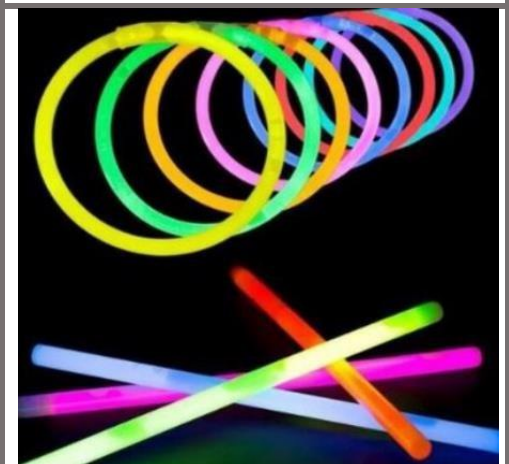

Pulseira Neon tubo c/15

R$ 6,90/ R$ 6,55 à vista
(Múltiplos de 12 und)

Ref. 55