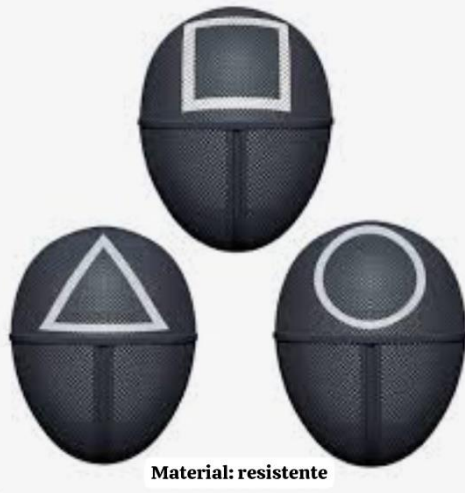

Ref. 669

Máscara sem rosto

Cor: Preta.
R\$ 3,90 und / R\$ 3,70 à vista
(Múltiplos de 12 und)

Ref. 556

**Máscara Halloween com capuz
Bruxa**

R\$ 2,90 und/ **R\$ 2,75 à vista**
(Múltiplos de 12 und)
Ref. 683