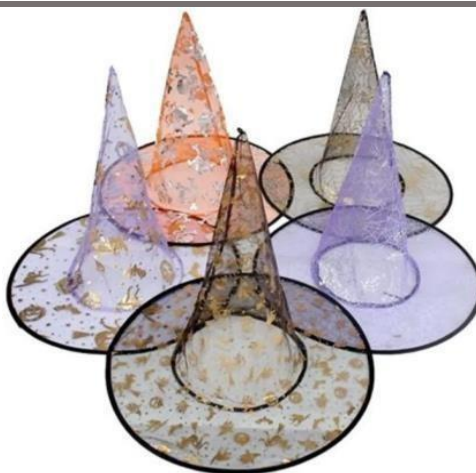

Chapéu Bruxa Tule Sortido

R$ 3,70 und/ R$ 3,50 à vista
(Múltiplos de 12 und)

Ref. 558