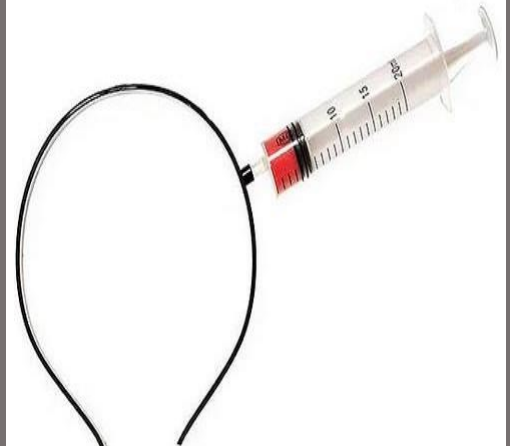

Tiara Halloween Tesoura R$ 5,90 und/
R$ 5,60 à vista
(Múltiplos de 12 pares)
Ref.682

Tiara Halloween Seringa R$ 5,90 und/
R$ 5,60 à vista
(Múltiplos de 12 pares)
Ref.682