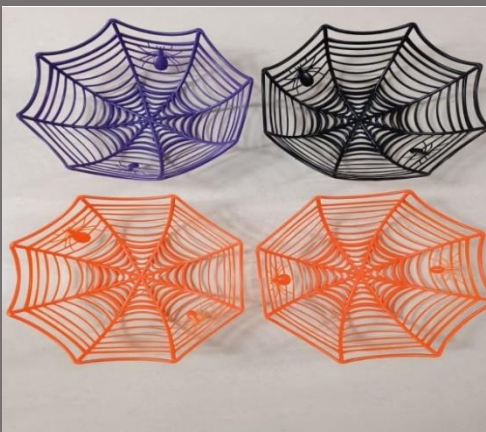

Cestos Aranha e Esqueleto

R$ 4,90 und/ **R$ 4,65 à vista**
(Múltiplo de 12und)

Ref.884