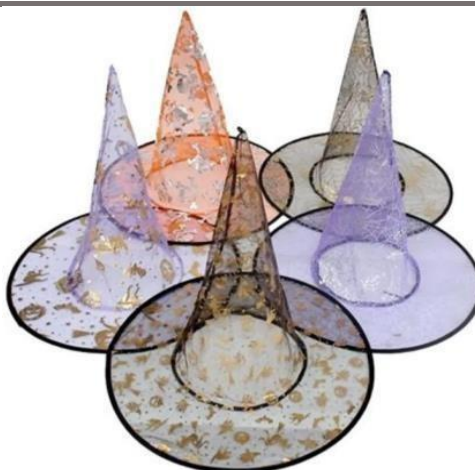

R\$ 3,90 und/ R\$ 3,70 à vista
(Múltiplos de 12 und)

Ref. 85

Chapéu de bruxa com luz

Cores: laranja, lilás, preto

R\$ 10,50 und / R\$ 9,97 à vista
(Múltiplo de 12un. Sort)

Ref.894

Chapéu Bruxa Tule Sortido

R\$ 3,70 und/ R\$ 3,50 à vista
(Múltiplos de 12 und)

Ref. 558

Chapéu Bruxa Veludo

R\$ 9,80 und/ R\$ 9,30 à vista
(Múltiplos de 12 und)

Ref. 80

Capa Vampiro Preta Infantil 90cm

(Nacional: Tecido helanca light 100% poliéster)

R\$14,90 und/ **R\$14,15 à vista**

(Múltiplos de 6 und)