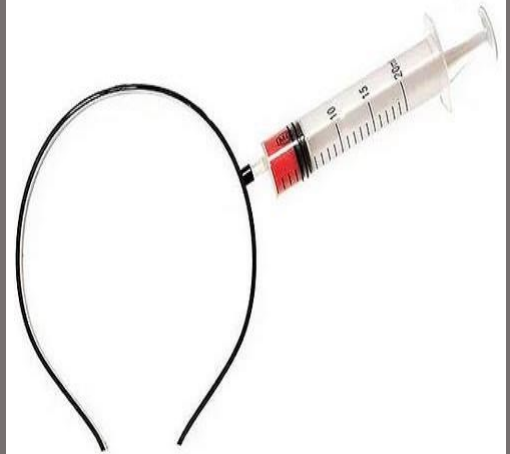

Ref.682

Tiara Halloween Tesoura R\$ 5,90 und/

R\$ 5,60 à vista

(Múltiplos de 12 pares)

Ref.682

Tiara Halloween Seringa R\$

5,90 und/ **R\$ 5,60 à vista**

(Múltiplos de 12 pares)