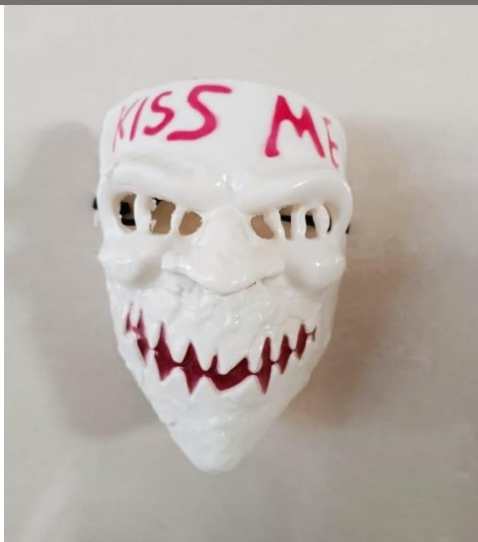

Ref.659

**Máscara Estrelar
(material resistente)**

R\$ 5,90 und/ R\$ 5,60 à vista
(Múltiplos de 12 und)

Ref.658

**Máscara Batman
(material resistente)**

R\$ 5,90 und/ R\$ 5,60 à vista
(Múltiplos de 12 und)

Ref. 654

**Máscara Hulk
(material resistente)**

R\$ 5,90 und/ R\$ 5,60 à vista
(Múltiplos de 12 und)

Ref. 655

Máscara Zorro Luxo

R\$ 2,60 und / R\$ 2,47 à vista
(Múltiplos de 12 pct)

Ref. 445

Máscara Miraculos

R\$ 2,70 und/ R\$ 2,56 à vista
(Múltiplos de 12 und)

Ref.862

Máscara Halloween kiss Me

R\$ 4,70 und / R\$ 4,46 à vista
(Múltiplos de 12 und)

Ref.907

Máscara mulher gato - pct c/3 und

R\$ 4,80 / R\$ 4,60 à vista