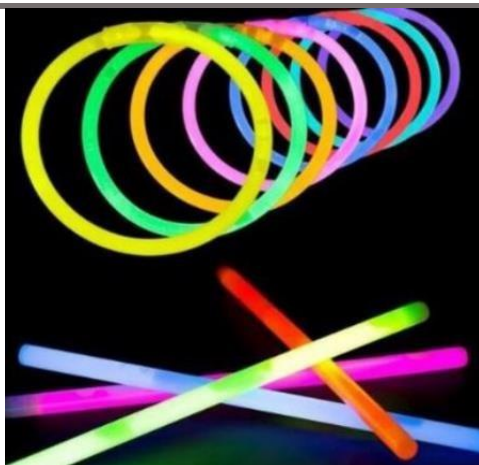

Ref. 425

Pulseira Neon tubo c/15

R\$ 6,90/ **R\$ 6,55 à vista**
(Múltiplos de 12 und)

Ref. 55

Espada/ colar neon
Com o cordão

Espada/colar neon
R\$ 2,90 – **R\$ 2,75 à vista**

Múltiplo de 12un

Ref.979