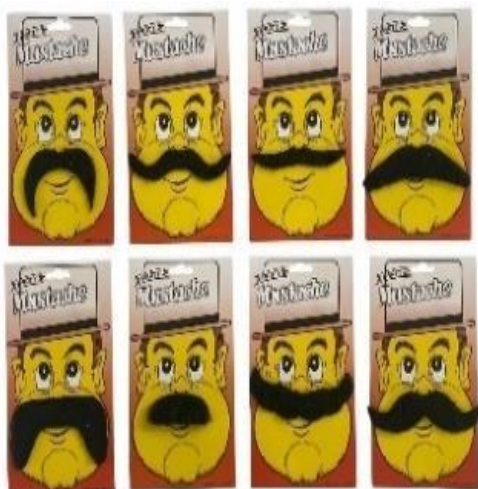

Ref.1035

**Kit Princesa 3 peças – Frozen
(Tiara, varinha e trança)**

R\$ 13,90 / **R\$ 13,20 à vista**

Ref. 409

**Kit Pirata
(tapa olho, bandana e brinco)**

R\$ 4,90 und/ **R\$ 4,65 à vista**

(Múltiplos de 12 und)

Ref. 131

Kit barba chinesa

R\$ 8,30 kit / **R\$ 7,90 à vista**

(Múltiplos de 6 kits)

Ref. 450

Cartela Bigode

R\$ 1,35 und/ **R\$ 1,28 à vista**
(Múltiplos de 12 und)

Ref.283