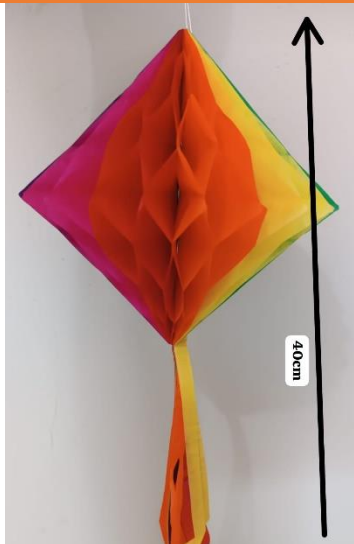

Balao

Sanfonado junina 40cm

OPÇÃO:B

R$ 5,90 – R$ 5,60 à vista

Múltiplo de 12un

Ref:1105