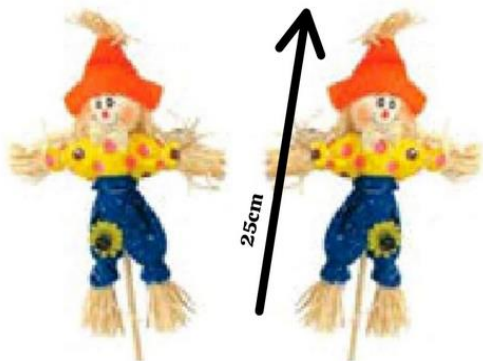

ESGOTADO

40cm c/ a vareta

Espantalho espeto 40cm

R\$ 6,90 / R\$ 6,55 à vista

(Múltiplos de 12un)

Ref:527

ESGOTADO

Espantalho com base 30cm