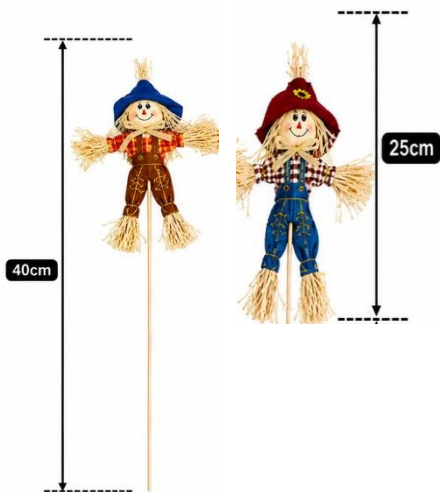

R\$ 2,90 und/ R\$ 2,75 à vista (Múltiplos de 10 und)

Ref.633
ESGOTADO

Decoração junina coração colmeia 25cm

R\$ 4,50 – R\$ 4,27 à vista
 Múltiplo de 12un

Ref:1111
ESGOTADO

Espantalho espeto 25cmx40

R\$ 5,50 – R\$ 5,20 à vista
 Múltiplo de 12un