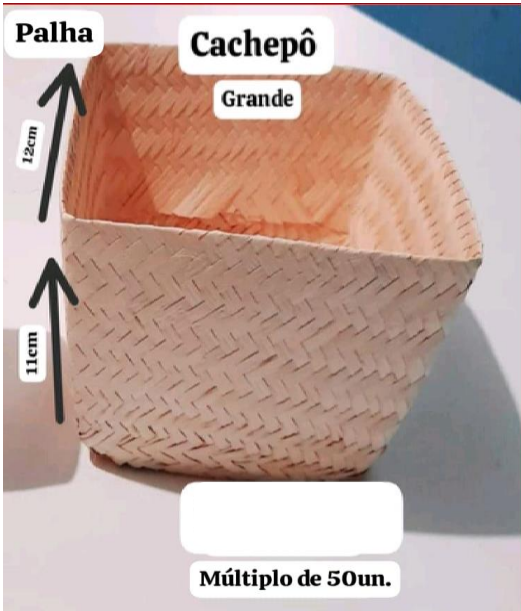

Sortido

Renda e trança Infantil

Ref.

Múltiplo de 20un.

Renda e trança infantil
R\$ 8,50 – R\$ 7,98 à vista
Múltiplo de 20un
REF:832

Cachepô grande
R\$ 4,90 – R\$ 4,65 à vista
Múltiplo de 50un.
REF:829

Cachepô pequeno
R\$ 3,10 – R\$ 2,94 à vista
Múltiplo de 50un.
REF:830