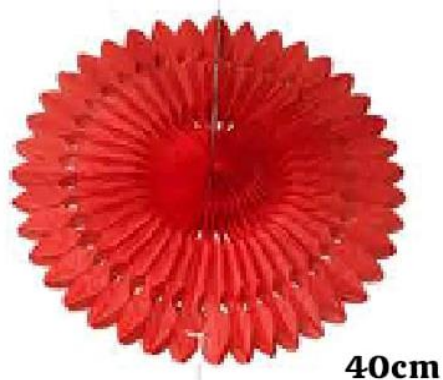

Enfeite leque 40 cm cores sort.
R$ 3,90 – R$ 3,70 à vista
Múltiplo de 12un.
Ref:1073